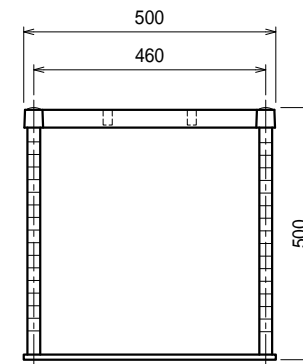

仕様

ベタ棚 . . . . . SUS430 4仕上 t0.8  
 25mm間隔で取付位置変更可  
 支柱 . . . . . SUS430 25

Ver. 2021

品名

上棚

型式

U1-9050-500

寸法

900 x 500 x 500

縮尺

1:15