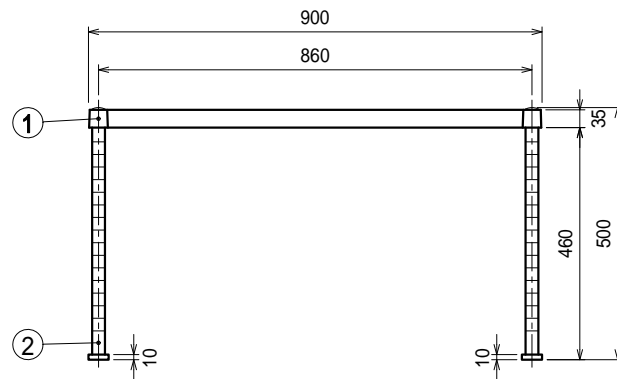

仕様

ベタ棚 . . . . . SUS430 4仕上 t0.8  
 25mm間隔で取付位置変更可  
 支柱 . . . . . SUS430 25

Ver. 2021

品名

上棚

型式

U1-9050-500

寸法

900 x 500 x 500

縮尺

1:15