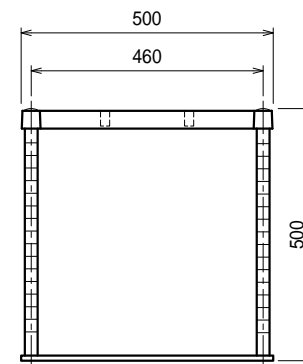

仕様

ベタ棚 . . . . . SUS430 4仕上 t0.8  
 25mm間隔で取付位置変更可  
 支柱 . . . . . SUS430 25

Ver. 2021

品名

上棚

型式

U1-12050-500

寸法

1200 × 500 × 500

縮尺

1:15