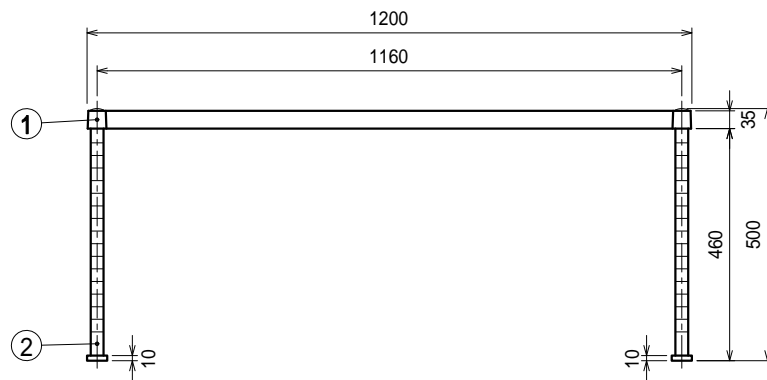

仕様

ベタ棚 . . . . . SUS430 4仕上 t0.8  
 25mm間隔で取付位置変更可  
 支柱 . . . . . SUS430 25

Ver. 2021

品名

上棚

型式

U1-12050-500

寸法

1200 × 500 × 500

縮尺

1:15