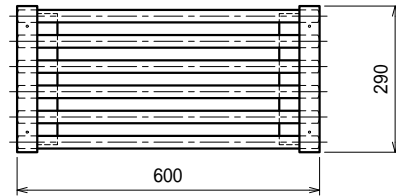

仕様

ブラケット・・・SUS430 #180仕上 t3.0

パイプ棚・・・SUS430 25

Ver. 2021

品名

吊下棚

型式

JPW-6030

寸法

600 × 290 × 569

縮尺

1:15