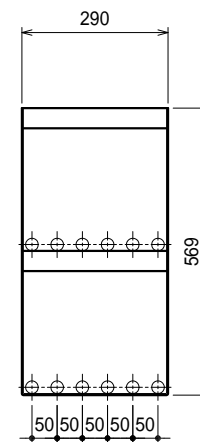

仕様

ブラケット・・・SUS430 #180仕上 t3.0

パイプ棚・・・SUS430 25

Ver. 2021

品名

吊下棚

型式

JPW-6030

寸法

600 × 290 × 569

縮尺

1:15