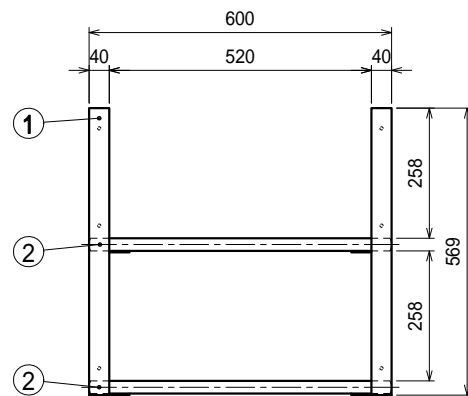

仕様

ブラケット・・・SUS430 #180仕上 t3.0

パイプ棚・・・SUS430 25

Ver. 2021

品名

吊下棚

型式

JPW-6030

寸法

600 × 290 × 569

縮尺

1:15