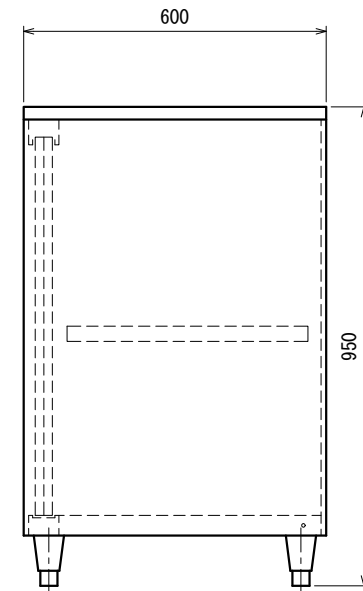

■仕様

- ① 天板 SUS430 No.4仕上 t1.0
- ② 本体 SUS430 No.4仕上 t1.0/t0.8
- ③ ステンレス戸
 本体 SUS430 No.4仕上 t0.8
 引手 SUS304
 鍵 シリンダー錠
- ④ 中棚 SUS430 No.4仕上 t1.0
 W1770 (885+885) xD478xH30
 左右二分割式
 30mm間隔で取付位置変更可
- ⑤ アジャスト脚 . . SUS304
 伸長幅30mm

Ver. 2021

品名

保管庫・一段式

型式

LA-18060

寸法

1800 × 600 × 950

縮尺