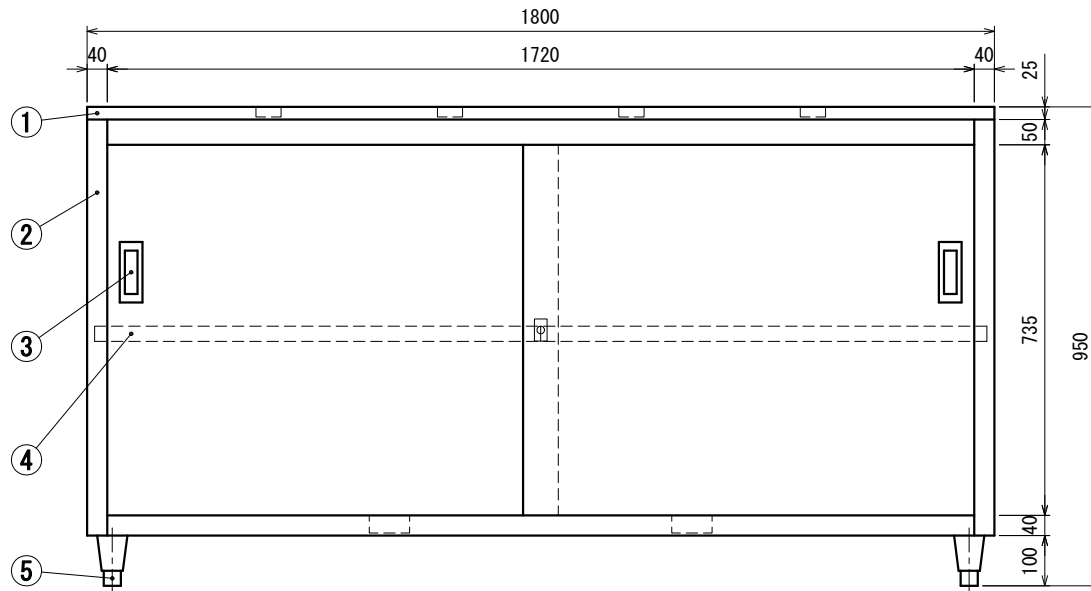

■仕様

- ① 天板 SUS430 No.4仕上 t1.0
- ② 本体 SUS430 No.4仕上 t1.0/t0.8
- ③ ステンレス戸
 本体 SUS430 No.4仕上 t0.8
 引手 SUS304
 鍵 シリンダー錠
- ④ 中棚 SUS430 No.4仕上 t1.0
 W1770 (885+885) xD478xH30
 左右二分割式
 30mm間隔で取付位置変更可
- ⑤ アジャスト脚 . . SUS304
 伸長幅30mm

Ver. 2021

品名

保管庫・一段式

型式

LA-18060

寸法

1800 × 600 × 950

縮尺