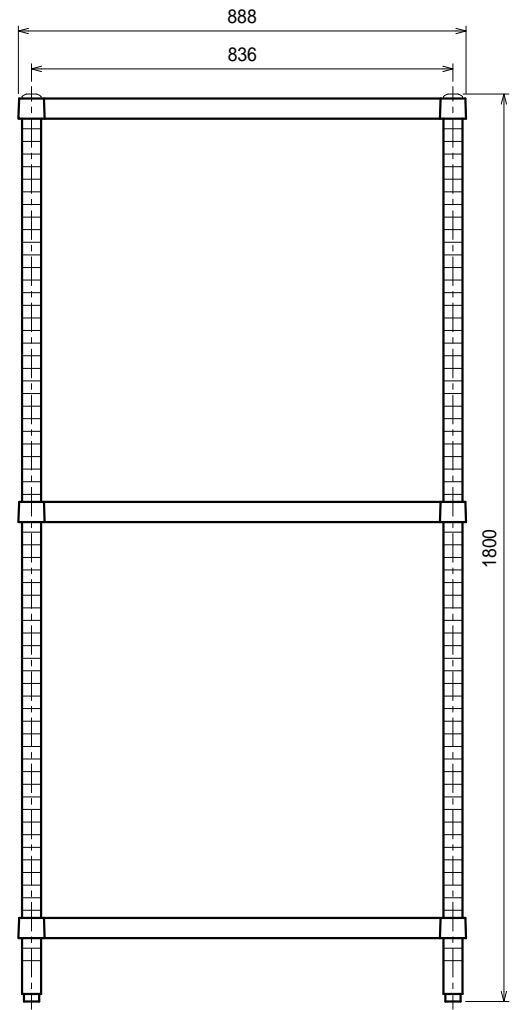

仕様

- スノコ棚
- 枠・・・SUS430 4仕上 t1.5/t1.2
- チャンネル・・・SUS430 4仕上 t0.8
25mm間隔で取付位置変更可
- 支柱・・・SUS430 38
- アジャスト脚・・・SUS304
伸長幅30mm

Ver. 2021

品名

ラック

型式

RS3-15090

寸法

1488 × 888 × 1800

縮尺

1:15