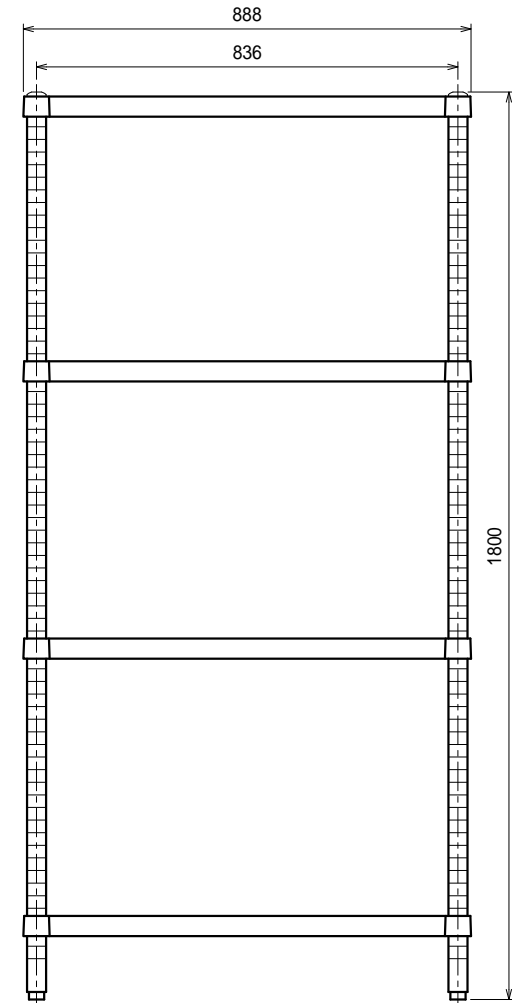

仕様
 ベタ棚・・・SUS304 4仕上 t1.0
 25mm間隔で取付位置変更可
 支柱・・・SUS304 38
 アジャスト脚・・・SUS304
 伸長幅30mm

Ver. 2021

品名

ラック

型式

RBN4-15090

縮尺

1:15

寸法

1488 × 888 × 1800