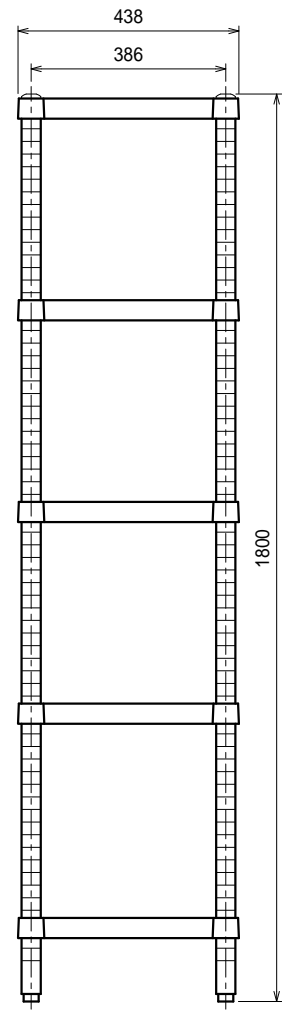

仕様
 ベタ棚・・・SUS430 4仕上 t1.0
 25mm間隔で取付位置変更可
 支柱・・・SUS430 38
 アジャスト脚・・・SUS304
 伸長幅30mm

Ver. 2021

品名

ラック

型式

RB5-18045

寸法

1788 x 438 x 1800

縮尺

1:15