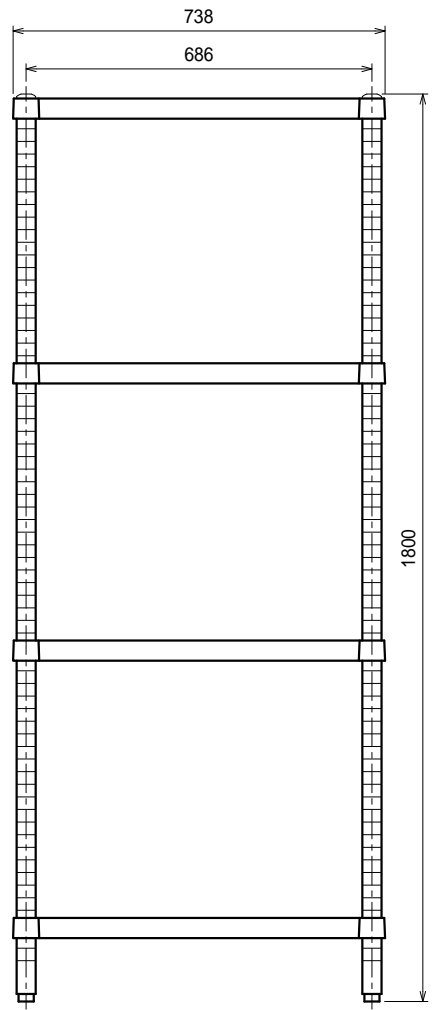

仕様
 ベタ棚 SUS430 4仕上 t1.0
 25mm間隔で取付位置変更可
 支柱 SUS430 38
 アジャスト脚 . . SUS304
 伸長幅30mm

Ver. 2021

品名

ラック

型式

RB4-9075

寸法

888 × 738 × 1800

縮尺

1:15